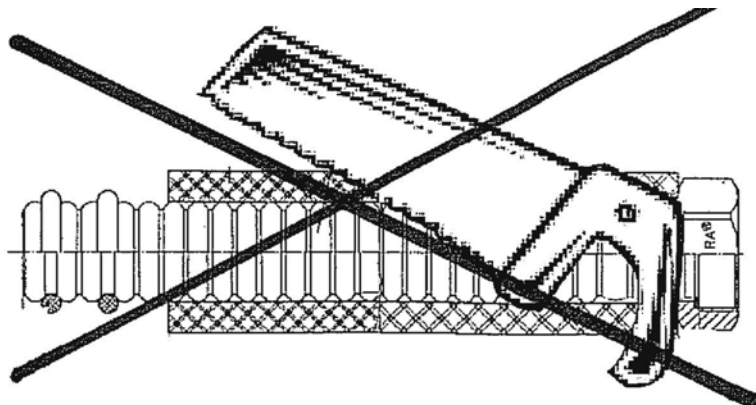

Lieferumfang:

Anschlussset COB mit CS wandstehend
bestehend aus:

- 2 Kreuzstücke mit je 2 Anschlüssen
- 4 Klammern
- 3 Edelstahlwellrohre 1", Länge 1300mm
- 1 Edelstahlwellrohre 1", Länge 800mm
- 2 Edelstahlwellrohre ¾", Länge 800mm
für Kaltwasser und Warmwasser
- 1 Silikonfett-Tube
- 1 Kürzungsset ¾"

Pièces fournies:

Kit de raccordement pour COB avec CS placé devant un mur

composé de:

- 2 croix équipées chacune de deux raccords
- 4 attaches
- 3 tubes ondulés en inox, 1", long. 1300 mm
- 1 tubes ondulés en inox, 1", long. 800mm
- 2 tubes ondulés en inox, 3/4", long. de 800 mm pour eau froide et eau chaude
- 1 tube de graisse au silicone
- 1 kit de réduction, 3/4"

Leveringsomvang:

Aansluitset COB met CS voor staande plaatsing

bestaat uit:

- 2 kruisstukken met telkens 2 aansluitingen
- 4 klemmen
- 3 flexibele RVS aansluitleidingen 1", lengte 1300 mm
- 1 flexibele RVS aansluitleidingen 1", lengte 800mm
- 2 flexibele RVS aansluitleidingen 3/4", lengte 800mm voor koud water en warm water
- 1 tube siliconenvet
- 1 verkortingsset 3/4"

Leveringsomfang:

Tilslutningsæt COB med CS

Bestående af:

- 2 Krydsstykker, hver med 2 tilslutninger
- 4 klammer
- 3 rustfri fleksible stålrør 1", længde 1300 mm
- 1 rustfri fleksible stålrør 1", længde 800 mm
- 2 rustfri fleksible stålrør 3/4", længde 800 mm for koldt og varmt brugsvand.
- 1 tube silikonefedt
- 1 reduktionsæt 3/4"