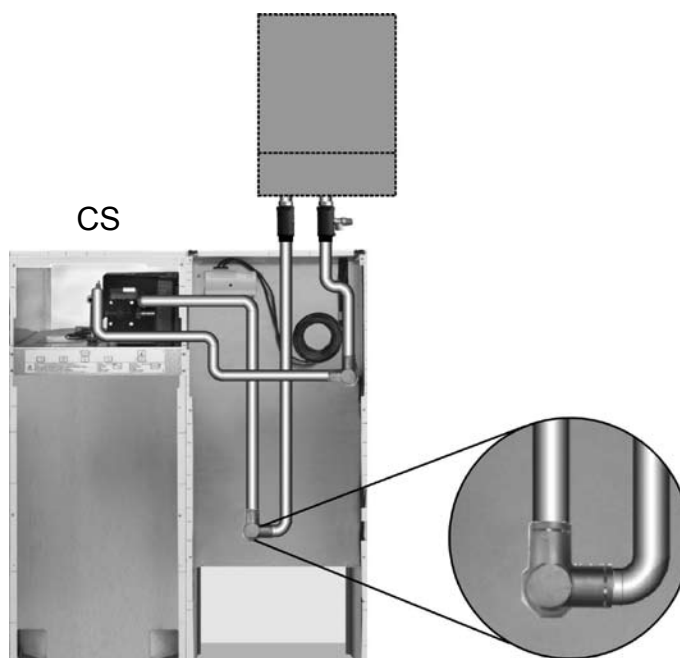

Lieferumfang:

Anschlussset COB mit CS wandstehend
bestehend aus:

- 2 Kreuzstücke mit je 2 Anschlüssen
- 4 Klammern
- 3 Edelstahlwellrohre 1", Länge 1300mm
- 1 Edelstahlwellrohre 1", Länge 800mm
- 2 Edelstahlwellrohre ¾", Länge 800mm
für Kaltwasser und Warmwasser
- 1 Silikonfett-Tube
- 1 Kürzungsset ¾"

Pièces fournies:

Kit de raccordement pour COB avec CS placé devant un mur

composé de:

- 2 croix équipées chacune de deux raccords
- 4 attaches
- 3 tubes ondulés en inox, 1", long. 1300 mm
- 1 tubes ondulés en inox, 1", long. 800mm
- 2 tubes ondulés en inox, 3/4", long. de 800 mm pour eau froide et eau chaude
- 1 tube de graisse au silicone
- 1 kit de réduction, 3/4"

Leveringsomvang:

Aansluitset COB met CS voor staande plaatsing

bestaat uit:

- 2 kruisstukken met telkens 2 aansluitingen
- 4 klemmen
- 3 flexibele RVS aansluitleidingen 1", lengte 1300 mm
- 1 flexibele RVS aansluitleidingen 1", lengte 800mm
- 2 flexibele RVS aansluitleidingen 3/4", lengte 800mm voor koud water en warm water
- 1 tube siliconenvet
- 1 verkortingsset 3/4"

Dotazione di fornitura:

Kit de collegamento per COB con CS installazione frontale

composto da:

- 2 attacchi a croce con 2 raccordi ciascuno
- 4 attacchi
- 3 tubi flessibili in inox, 1", lung. 1300 mm
- 1 tubi flessibili in inox, 1", lung. 800mm
- 2 tubi flessibili in inox, 3/4", lung. 800 mm
per acqua fredda e acqua calda
- 1 tubo di grasso al silicone
- 1 kit di riduzione, 3/4"