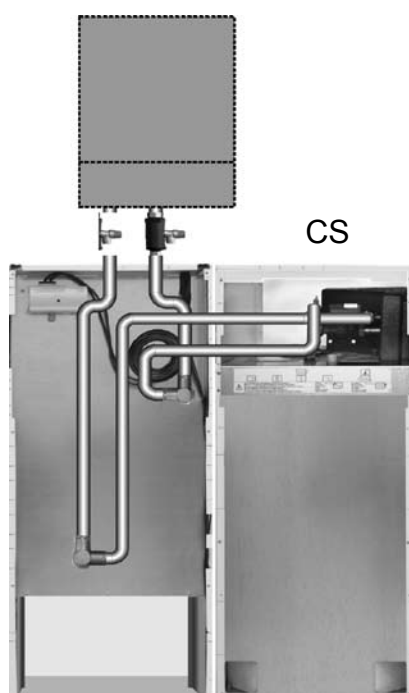

Lieferumfang:

Anschlussset COB mit CS wandstehend
bestehend aus:

- 2 Kreuzstücke mit je 2 Anschlüssen
- 4 Klammern
- 3 Edelstahlwellrohre 1", Länge 1300mm
- 1 Edelstahlwellrohre 1", Länge 800mm
- 2 Edelstahlwellrohre ¾", Länge 800mm
für Kaltwasser und Warmwasser
- 1 Silikonfett-Tube
- 1 Kürzungsset ¾"

Pièces fournies:

Kit de raccordement pour COB avec CS placé devant un mur

composé de:

- 2 croix équipées chacune de deux raccords
- 4 attaches
- 3 tubes ondulés en inox, 1", long. 1300 mm
- 1 tubes ondulés en inox, 1", long. 800mm
- 2 tubes ondulés en inox, 3/4", long. de 800 mm pour eau froide et eau chaude
- 1 tube de graisse au silicone
- 1 kit de réduction, 3/4"

Leveringsomvang:

Aansluitset COB met CS voor staande plaatsing

bestaat uit:

- 2 kruisstukken met telkens 2 aansluitingen
- 4 klemmen
- 3 flexibele RVS aansluitleidingen 1", lengte 1300 mm
- 1 flexibele RVS aansluitleidingen 1", lengte 800mm
- 2 flexibele RVS aansluitleidingen 3/4", lengte 800mm voor koud water en warm water
- 1 tube siliconenvet
- 1 verkortingsset 3/4"

Dotazione di fornitura:

Kit de collegamento per COB con CS installazione frontale

composto da:

- 2 attacchi a croce con 2 raccordi ciascuno
- 4 attacchi
- 3 tubi flessibili in inox, 1", lung. 1300 mm
- 1 tubi flessibili in inox, 1", lung. 800mm
- 2 tubi flessibili in inox, 3/4", lung. 800 mm
per acqua fredda e acqua calda
- 1 tubo di grasso al silicone
- 1 kit di riduzione, 3/4"