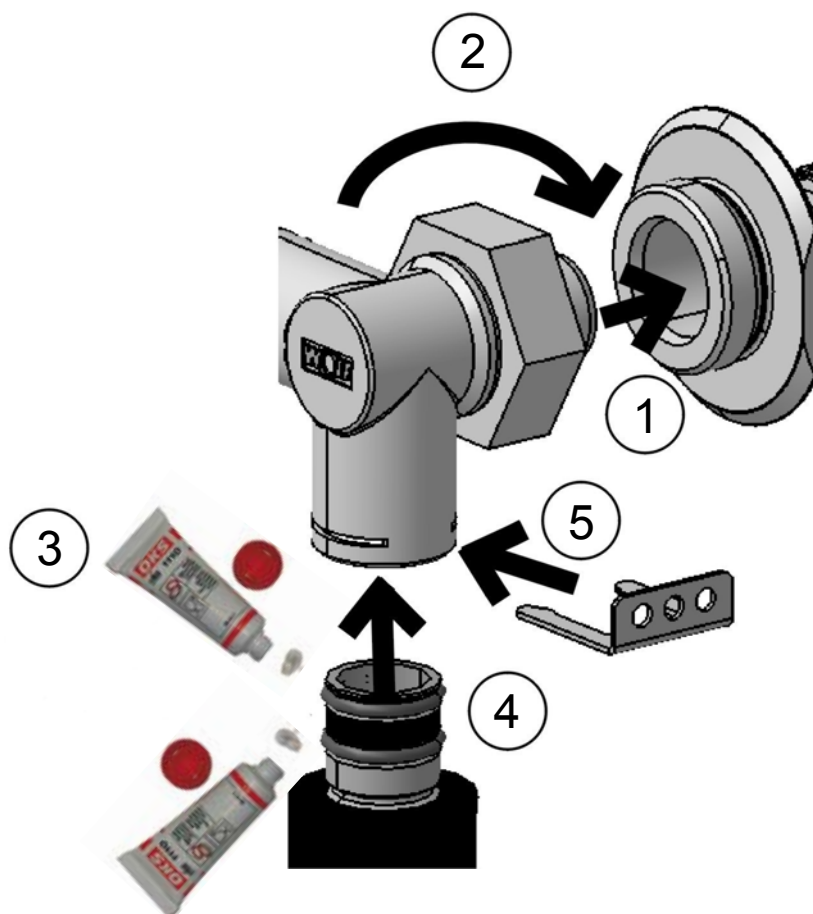

Lieferumfang:

Anschlussset COB mit CS wandstehend
bestehend aus:

- 2 Kreuzstücke mit je 2 Anschlüssen
- 4 Klammern
- 3 Edelstahlwellrohre 1", Länge 1300mm
- 1 Edelstahlwellrohre 1", Länge 800mm
- 2 Edelstahlwellrohre ¾", Länge 800mm
für Kaltwasser und Warmwasser
- 1 Silikonfett-Tube
- 1 Kürzungsset ¾"

Dotazione di fornitura:

Kit de collegamento per COB con CS installazione frontale

composto da:

- 2 attacchi a croce con 2 raccordi ciascuno
- 4 attacchi
- 3 tubi flessibili in inox, 1", lung. 1300 mm
- 1 tubi flessibili in inox, 1", lung. 800mm
- 2 tubi flessibili in inox, 3/4", lung. 800 mm
per acqua fredda e acqua calda
- 1 tubo di grasso al silicone
- 1 kit di riduzione, 3/4"

Leveringsomfang:

Tilslutningsæt COB med CS

Bestående af:

- 2 Krydsstykker, hver med 2 tilslutninger
- 4 klammer
- 3 rustfri fleksible stålrør 1", længde 1300 mm
- 1 rustfri fleksible stålrør 1", længde 800 mm
- 2 rustfri fleksible stålrør 3/4", længde 800 mm for koldt og varmt brugsvand.
- 1 tube silikonefedt
- 1 reduktionsæt 3/4"

Zakres dostawy:

Zestaw przył. COB z CS stojącym prz ścianie

składający się z:

- 2 Elementy krzyżowe z 2 przyłączami
- 4 Klamry
- 3 Rury el. ze st.nierdz. 1", dł 1300mm
- 1 Rura el. ze st.nierdz 1", dł 800mm
- 2 Rury el. ze st.nierdz 3/4", dł 800mm do wody zimnej i gorącej
- 1 Tuba smaru silikonowego
- 1 Element skracający 3/4"