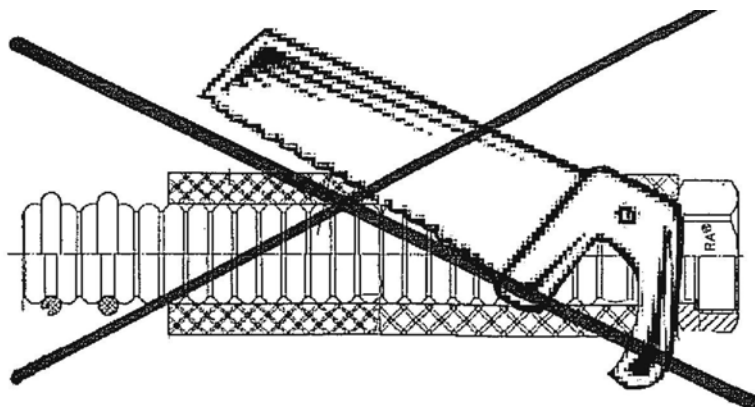

Lieferumfang:

Anschlussset COB mit CS wandstehend
bestehend aus:

- 2 Kreuzstücke mit je 2 Anschlüssen
- 4 Klammern
- 3 Edelstahlwellrohre 1", Länge 1300mm
- 1 Edelstahlwellrohre 1", Länge 800mm
- 2 Edelstahlwellrohre ¾", Länge 800mm
für Kaltwasser und Warmwasser
- 1 Silikonfett-Tube
- 1 Kürzungsset ¾"

Pièces fournies:

Kit de raccordement pour COB avec CS placé devant un mur

composé de:

- 2 croix équipées chacune de deux raccords
- 4 attaches
- 3 tubes ondulés en inox, 1", long. 1300 mm
- 1 tubes ondulés en inox, 1", long. 800mm
- 2 tubes ondulés en inox, 3/4", long. de 800 mm pour eau froide et eau chaude
- 1 tube de graisse au silicone
- 1 kit de réduction, 3/4"

Leveringsomvang:

Aansluitset COB met CS voor staande plaatsing

bestaat uit:

- 2 kruisstukken met telkens 2 aansluitingen
- 4 klemmen
- 3 flexibele RVS aansluitleidingen 1", lengte 1300 mm
- 1 flexibele RVS aansluitleidingen 1", lengte 800mm
- 2 flexibele RVS aansluitleidingen 3/4", lengte 800mm voor koud water en warm water
- 1 tube siliconenvet
- 1 verkortingsset 3/4"

Leveringsomfang:

Tilslutningsæt COB med CS

Bestående af:

- 2 Krydsstykker, hver med 2 tilslutninger
- 4 klammer
- 3 rustfri fleksible stålrør 1", længde 1300 mm
- 1 rustfri fleksible stålrør 1", længde 800 mm
- 2 rustfri fleksible stålrør 3/4", længde 800 mm for koldt og varmt brugsvand.
- 1 tube silikonefedt
- 1 reduktionsæt 3/4"