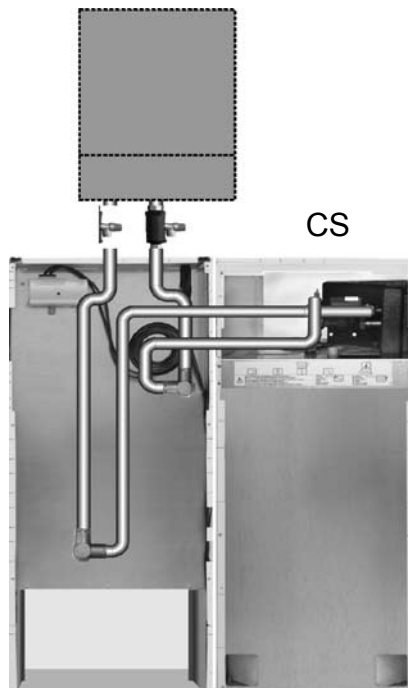

Lieferumfang:

Anschlussset COB mit CS wandstehend
bestehend aus:

- 2 Kreuzstücke mit je 2 Anschlüssen
- 4 Klammern
- 3 Edelstahlwellrohre 1", Länge 1300mm
- 1 Edelstahlwellrohre 1", Länge 800mm
- 2 Edelstahlwellrohre ¾", Länge 800mm
für Kaltwasser und Warmwasser
- 1 Silikonfett-Tube
- 1 Kürzungsset ¾"

Pièces fournies:

Kit de raccordement pour COB avec CS placé devant un mur

composé de:

- 2 croix équipées chacune de deux raccords
- 4 attaches
- 3 tubes ondulés en inox, 1", long. 1300 mm
- 1 tubes ondulés en inox, 1", long. 800mm
- 2 tubes ondulés en inox, 3/4", long. de 800 mm pour eau froide et eau chaude
- 1 tube de graisse au silicone
- 1 kit de réduction, 3/4"

Leveringsomvang:

Aansluitset COB met CS voor staande plaatsing

bestaat uit:

- 2 kruisstukken met telkens 2 aansluitingen
- 4 klemmen
- 3 flexibele RVS aansluitleidingen 1", lengte 1300 mm
- 1 flexibele RVS aansluitleidingen 1", lengte 800mm
- 2 flexibele RVS aansluitleidingen 3/4", lengte 800mm voor koud water en warm water
- 1 tube siliconenvet
- 1 verkortingsset 3/4"

Dotazione di fornitura:

Kit de collegamento per COB con CS installazione frontale

composto da:

- 2 attacchi a croce con 2 raccordi ciascuno
- 4 attacchi
- 3 tubi flessibili in inox, 1", lung. 1300 mm
- 1 tubi flessibili in inox, 1", lung. 800mm
- 2 tubi flessibili in inox, 3/4", lung. 800 mm
per acqua fredda e acqua calda
- 1 tubo di grasso al silicone
- 1 kit di riduzione, 3/4"