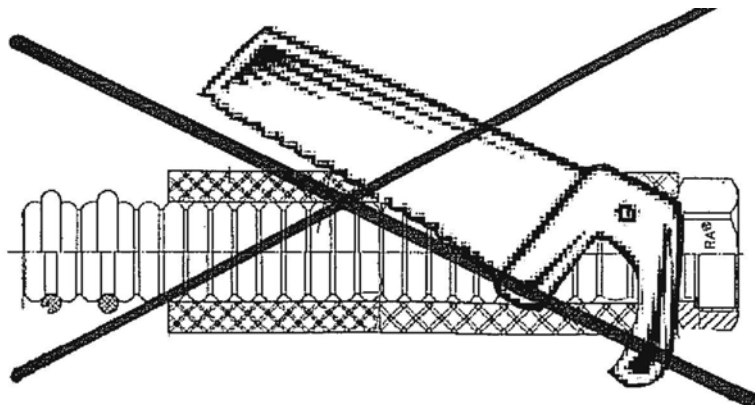

Lieferumfang:

Anschlussset COB mit CS wandstehend
bestehend aus:

- 2 Kreuzstücke mit je 2 Anschlüssen
- 4 Klammern
- 3 Edelstahlwellrohre 1", Länge 1300mm
- 1 Edelstahlwellrohre 1", Länge 800mm
- 2 Edelstahlwellrohre ¾", Länge 800mm
für Kaltwasser und Warmwasser
- 1 Silikonfett-Tube
- 1 Kürzungsset ¾"

Pièces fournies:

Kit de raccordement pour COB avec CS placé devant un mur

composé de:

- 2 croix équipées chacune de deux raccords
- 4 attaches
- 3 tubes ondulés en inox, 1", long. 1300 mm
- 1 tubes ondulés en inox, 1", long. 800mm
- 2 tubes ondulés en inox, 3/4", long. de 800 mm pour eau froide et eau chaude
- 1 tube de graisse au silicone
- 1 kit de réduction, 3/4"

Leveringsomvang:

Aansluitset COB met CS voor staande plaatsing

bestaat uit:

- 2 kruisstukken met telkens 2 aansluitingen
- 4 klemmen
- 3 flexibele RVS aansluitleidingen 1", lengte 1300 mm
- 1 flexibele RVS aansluitleidingen 1", lengte 800mm
- 2 flexibele RVS aansluitleidingen 3/4", lengte 800mm voor koud water en warm water
- 1 tube siliconenvet
- 1 verkortingsset 3/4"

Leveringsomfang:

Tilslutningsæt COB med CS

Bestående af:

- 2 Krydsstykker, hver med 2 tilslutninger
- 4 klammer
- 3 rustfri fleksible stålrør 1", længde 1300 mm
- 1 rustfri fleksible stålrør 1", længde 800 mm
- 2 rustfri fleksible stålrør 3/4", længde 800 mm for koldt og varmt brugsvand.
- 1 tube silikonefedt
- 1 reduktionsæt 3/4"