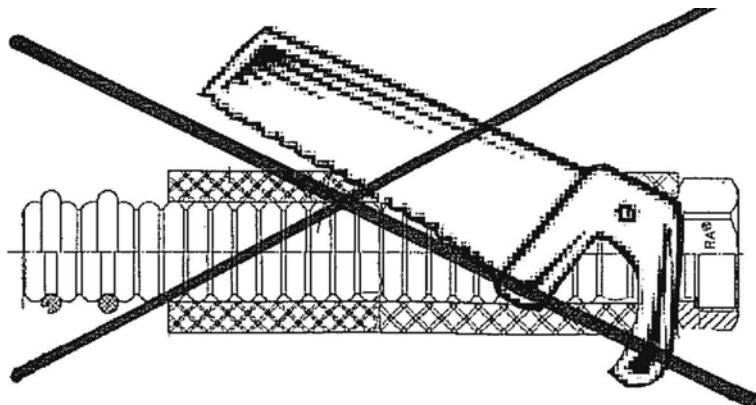

Lieferumfang:

Anschlussset COB mit CS wandstehend
bestehend aus:

- 2 Kreuzstücke mit je 2 Anschlüssen
- 4 Klammern
- 3 Edelstahlwellrohre 1", Länge 1300mm
- 1 Edelstahlwellrohre 1", Länge 800mm
- 2 Edelstahlwellrohre ¾", Länge 800mm
für Kaltwasser und Warmwasser
- 1 Silikonfett-Tube
- 1 Kürzungsset ¾"

Volumen de suministro:

Kit de conexión COB con CS mural de pie
compuesto de:

- 2 piezas en cruz con 2 conexiones cada una
- 4 abrazaderas
- 3 tubos ondulados de acero inoxidable de 1", 1300 mm de longitud
- 1 tubos ondulados de acero inoxidable de 1", 800mm de longitud
- 2 tubos ondulados de acero inoxidable de 3/4", 800 mm de longitud para agua fría y caliente
- 1 tubo de grasa de silicona
- 1 juego de reducción de 3/4"

Dotazione di fornitura:

Kit de collegamento per COB con CS installazione frontale

composto da:

- 2 attacchi a croce con 2 raccordi ciascuno
- 4 attacchi
- 3 tubi flessibili in inox, 1", lung. 1300 mm
- 1 tubi flessibili in inox, 1", lung. 800mm
- 2 tubi flessibili in inox, 3/4", lung. 800 mm
per acqua fredda e acqua calda
- 1 tubo di grasso al silicone
- 1 kit di riduzione, 3/4"

Leveringsomfang:

Tilslutningsæt COB med CS

Bestående af:

- 2 Krydsstykker, hver med 2 tilslutninger
- 4 klammer
- 3 rustfri fleksible stålrør 1", længde 1300 mm
- 1 rustfri fleksible stålrør 1", længde 800 mm
- 2 rustfri fleksible stålrør 3/4", længde 800 mm for koldt og varmt brugsvand.
- 1 tube silikonefedt
- 1 reduktionsæt 3/4"