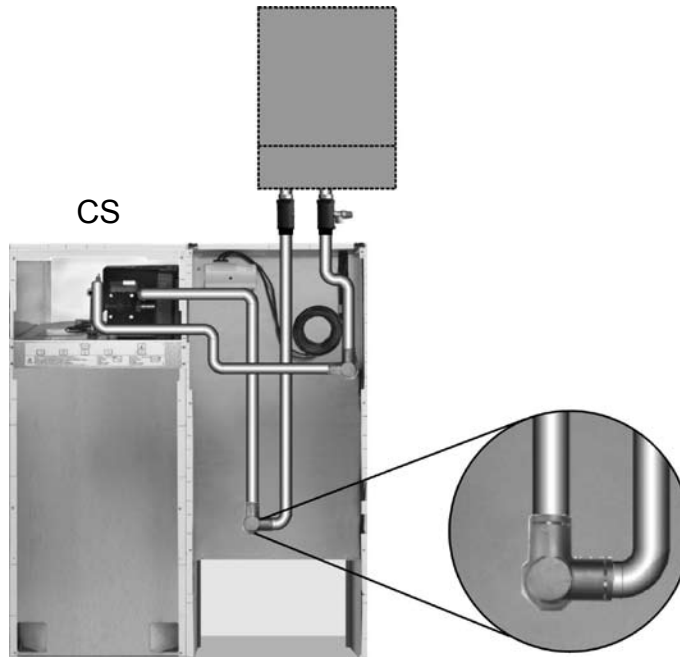

Lieferumfang:

Anschlussset COB mit CS wandstehend
bestehend aus:

- 2 Kreuzstücke mit je 2 Anschlüssen
- 4 Klammern
- 3 Edelstahlwellrohre 1", Länge 1300mm
- 1 Edelstahlwellrohre 1", Länge 800mm
- 2 Edelstahlwellrohre ¾", Länge 800mm
für Kaltwasser und Warmwasser
- 1 Silikonfett-Tube
- 1 Kürzungsset ¾"

Pièces fournies:

Kit de raccordement pour COB avec CS placé devant un mur

composé de:

- 2 croix équipées chacune de deux raccords
- 4 attaches
- 3 tubes ondulés en inox, 1", long. 1300 mm
- 1 tubes ondulés en inox, 1", long. 800mm
- 2 tubes ondulés en inox, 3/4", long. de 800 mm pour eau froide et eau chaude
- 1 tube de graisse au silicone
- 1 kit de réduction, 3/4"

Leveringsomvang:

Aansluitset COB met CS voor staande plaatsing

bestaat uit:

- 2 kruisstukken met telkens 2 aansluitingen
- 4 klemmen
- 3 flexibele RVS aansluitleidingen 1", lengte 1300 mm
- 1 flexibele RVS aansluitleidingen 1", lengte 800mm
- 2 flexibele RVS aansluitleidingen 3/4", lengte 800mm voor koud water en warm water
- 1 tube siliconenvet
- 1 verkortingsset 3/4"

Zakres dostawy:

Zestaw przył. COB z CS stojącym prz ścianie

składający się z:

- 2 Elementy krzyżowe z 2 przyłączami
- 4 Klamry
- 3 Rury el. ze st.nierdz. 1", dł 1300mm
- 1 Rura el. ze st.nierdz 1", dł 800mm
- 2 Rury el. ze st.nierdz 3/4", dł 800mm do wody zimnej i gorącej
- 1 Tuba smaru silikonowego
- 1 Element skracający 3/4"