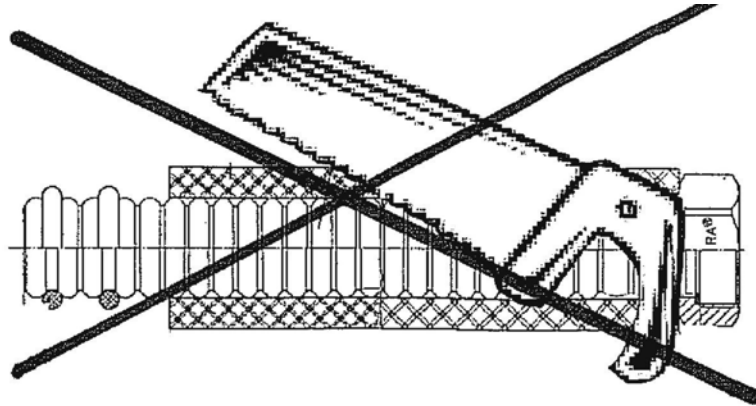

Lieferumfang:

Anschlussset COB mit CS wandstehend
bestehend aus:

- 2 Kreuzstücke mit je 2 Anschlüssen
- 4 Klammern
- 3 Edelstahlwellrohre 1", Länge 1300mm
- 1 Edelstahlwellrohre 1", Länge 800mm
- 2 Edelstahlwellrohre ¾", Länge 800mm
für Kaltwasser und Warmwasser
- 1 Silikonfett-Tube
- 1 Kürzungsset ¾"

Pièces fournies:

Kit de raccordement pour COB avec CS placé devant un mur

composé de:

- 2 croix équipées chacune de deux raccords
- 4 attaches
- 3 tubes ondulés en inox, 1", long. 1300 mm
- 1 tubes ondulés en inox, 1", long. 800mm
- 2 tubes ondulés en inox, 3/4", long. de 800 mm pour eau froide et eau chaude
- 1 tube de graisse au silicone
- 1 kit de réduction, 3/4"

Leveringsomvang:

Aansluitset COB met CS voor staande plaatsing

bestaat uit:

- 2 kruisstukken met telkens 2 aansluitingen
- 4 klemmen
- 3 flexibele RVS aansluitleidingen 1", lengte 1300 mm
- 1 flexibele RVS aansluitleidingen 1", lengte 800mm
- 2 flexibele RVS aansluitleidingen 3/4", lengte 800mm voor koud water en warm water
- 1 tube siliconenvet
- 1 verkortingsset 3/4"