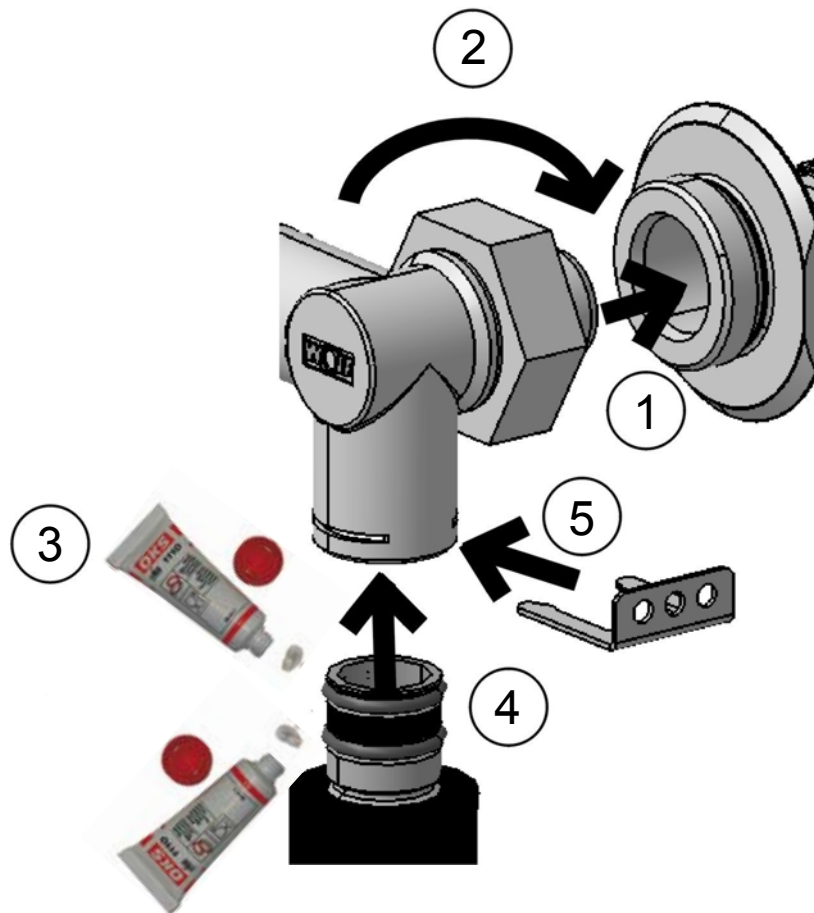

Lieferumfang:

Anschlussset COB mit CS wandstehend
bestehend aus:

- 2 Kreuzstücke mit je 2 Anschlüssen
- 4 Klammern
- 3 Edelstahlwellrohre 1", Länge 1300mm
- 1 Edelstahlwellrohre 1", Länge 800mm
- 2 Edelstahlwellrohre ¾", Länge 800mm
für Kaltwasser und Warmwasser
- 1 Silikonfett-Tube
- 1 Kürzungsset ¾"

Pièces fournies:

Kit de raccordement pour COB avec CS placé devant un mur

composé de:

- 2 croix équipées chacune de deux raccords
- 4 attaches
- 3 tubes ondulés en inox, 1", long. 1300 mm
- 1 tubes ondulés en inox, 1", long. 800mm
- 2 tubes ondulés en inox, 3/4", long. de 800 mm pour eau froide et eau chaude
- 1 tube de graisse au silicone
- 1 kit de réduction, 3/4"

Leveringsomvang:

Aansluitset COB met CS voor staande plaatsing

bestaat uit:

- 2 kruisstukken met telkens 2 aansluitingen
- 4 klemmen
- 3 flexibele RVS aansluitleidingen 1", lengte 1300 mm
- 1 flexibele RVS aansluitleidingen 1", lengte 800mm
- 2 flexibele RVS aansluitleidingen 3/4", lengte 800mm voor koud water en warm water
- 1 tube siliconenvet
- 1 verkortingsset 3/4"

Dotazione di fornitura:

Kit de collegamento per COB con CS installazione frontale

composto da:

- 2 attacchi a croce con 2 raccordi ciascuno
- 4 attacchi
- 3 tubi flessibili in inox, 1", lung. 1300 mm
- 1 tubi flessibili in inox, 1", lung. 800mm
- 2 tubi flessibili in inox, 3/4", lung. 800 mm
per acqua fredda e acqua calda
- 1 tubo di grasso al silicone
- 1 kit di riduzione, 3/4"