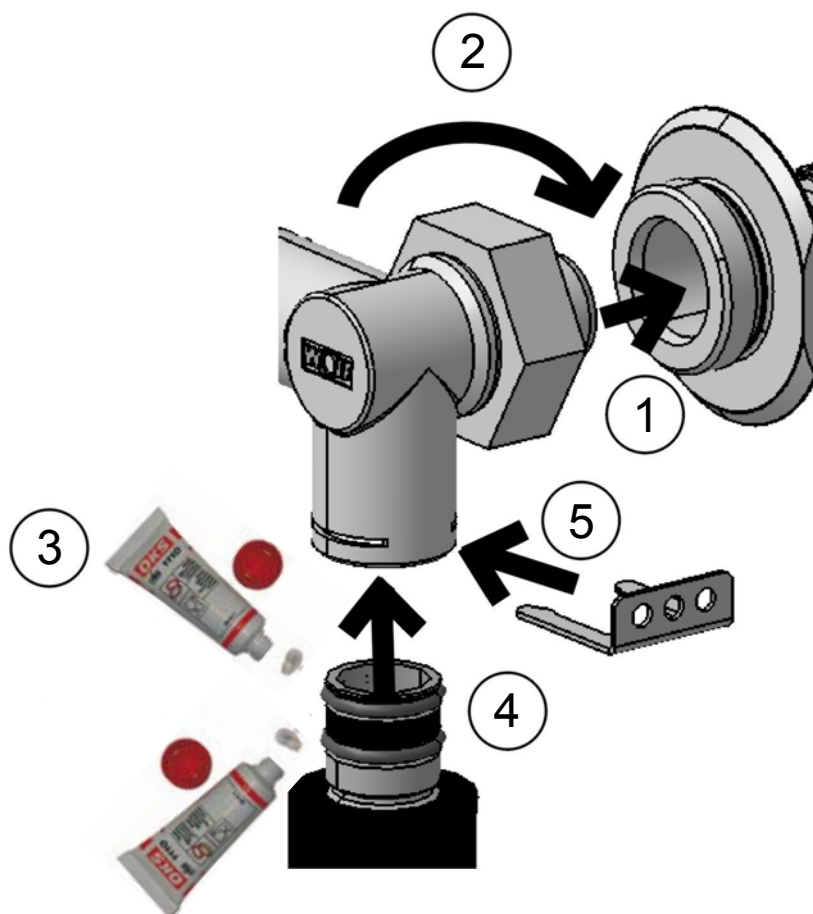

Lieferumfang:

Anschlussset COB mit CS wandstehend
bestehend aus:

- 2 Kreuzstücke mit je 2 Anschlüssen
- 4 Klammern
- 3 Edelstahlwellrohre 1", Länge 1300mm
- 1 Edelstahlwellrohre 1", Länge 800mm
- 2 Edelstahlwellrohre ¾", Länge 800mm
für Kaltwasser und Warmwasser
- 1 Silikonfett-Tube
- 1 Kürzungsset ¾"

Pièces fournies:

Kit de raccordement pour COB avec CS placé devant un mur

composé de:

- 2 croix équipées chacune de deux raccords
- 4 attaches
- 3 tubes ondulés en inox, 1", long. 1300 mm
- 1 tubes ondulés en inox, 1", long. 800mm
- 2 tubes ondulés en inox, 3/4", long. de 800 mm pour eau froide et eau chaude
- 1 tube de graisse au silicone
- 1 kit de réduction, 3/4"

Leveringsomvang:

Aansluitset COB met CS voor staande plaatsing

bestaat uit:

- 2 kruisstukken met telkens 2 aansluitingen
- 4 klemmen
- 3 flexibele RVS aansluitleidingen 1", lengte 1300 mm
- 1 flexibele RVS aansluitleidingen 1", lengte 800mm
- 2 flexibele RVS aansluitleidingen 3/4", lengte 800mm voor koud water en warm water
- 1 tube siliconenvet
- 1 verkortingsset 3/4"

Zakres dostawy:

Zestaw przył. COB z CS stojącym prz ścianie

składający się z:

- 2 Elementy krzyżowe z 2 przyłączami
- 4 Klamry
- 3 Rury el. ze st.nierdz. 1", dł 1300mm
- 1 Rura el. ze st.nierdz 1", dł 800mm
- 2 Rury el. ze st.nierdz 3/4", dł 800mm do wody zimnej i gorącej
- 1 Tuba smaru silikonowego
- 1 Element skracający 3/4"