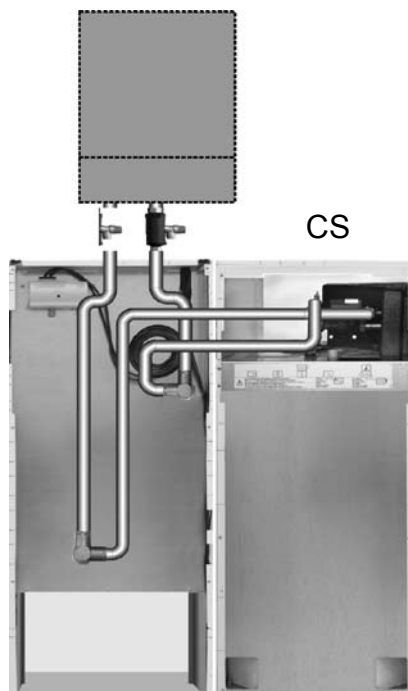

Lieferumfang:

Anschlussset COB mit CS wandstehend
bestehend aus:

- 2 Kreuzstücke mit je 2 Anschlüssen
- 4 Klammern
- 3 Edelstahlwellrohre 1", Länge 1300mm
- 1 Edelstahlwellrohre 1", Länge 800mm
- 2 Edelstahlwellrohre ¾", Länge 800mm
für Kaltwasser und Warmwasser
- 1 Silikonfett-Tube
- 1 Kürzungsset ¾"

Pièces fournies:

Kit de raccordement pour COB avec CS placé devant un mur

composé de:

- 2 croix équipées chacune de deux raccords
- 4 attaches
- 3 tubes ondulés en inox, 1", long. 1300 mm
- 1 tubes ondulés en inox, 1", long. 800mm
- 2 tubes ondulés en inox, 3/4", long. de 800 mm pour eau froide et eau chaude
- 1 tube de graisse au silicone
- 1 kit de réduction, 3/4"

Leveringsomvang:

Aansluitset COB met CS voor staande plaatsing

bestaat uit:

- 2 kruisstukken met telkens 2 aansluitingen
- 4 klemmen
- 3 flexibele RVS aansluitleidingen 1", lengte 1300 mm
- 1 flexibele RVS aansluitleidingen 1", lengte 800mm
- 2 flexibele RVS aansluitleidingen 3/4", lengte 800mm voor koud water en warm water
- 1 tube siliconenvet
- 1 verkortingsset 3/4"

Dotazione di fornitura:

Kit de collegamento per COB con CS installazione frontale

composto da:

- 2 attacchi a croce con 2 raccordi ciascuno
- 4 attacchi
- 3 tubi flessibili in inox, 1", lung. 1300 mm
- 1 tubi flessibili in inox, 1", lung. 800mm
- 2 tubi flessibili in inox, 3/4", lung. 800 mm
per acqua fredda e acqua calda
- 1 tubo di grasso al silicone
- 1 kit di riduzione, 3/4"