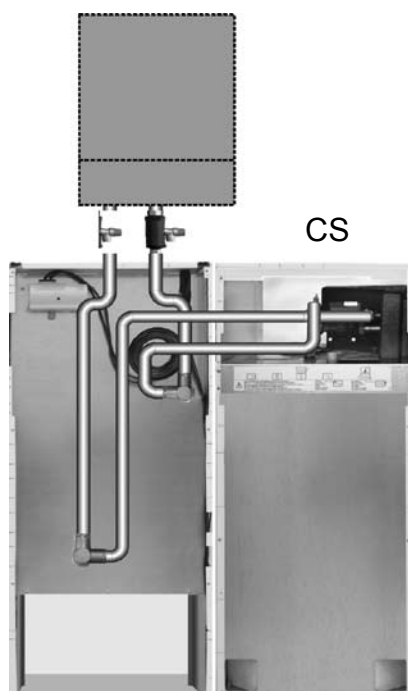

Lieferumfang:

Anschlussset COB mit CS wandstehend
bestehend aus:

- 2 Kreuzstücke mit je 2 Anschlüssen
- 4 Klammern
- 3 Edelstahlwellrohre 1", Länge 1300mm
- 1 Edelstahlwellrohre 1", Länge 800mm
- 2 Edelstahlwellrohre ¾", Länge 800mm
für Kaltwasser und Warmwasser
- 1 Silikonfett-Tube
- 1 Kürzungsset ¾"

Dotazione di fornitura:

Kit de collegamento per COB con CS installazione frontale

composto da:

- 2 attacchi a croce con 2 raccordi ciascuno
- 4 attacchi
- 3 tubi flessibili in inox, 1", lung. 1300 mm
- 1 tubi flessibili in inox, 1", lung. 800mm
- 2 tubi flessibili in inox, 3/4", lung. 800 mm
per acqua fredda e acqua calda
- 1 tubo di grasso al silicone
- 1 kit di riduzione, 3/4"

Leveringsomfang:

Tilslutningsæt COB med CS

Bestående af:

- 2 Krydsstykker, hver med 2 tilslutninger
- 4 klammer
- 3 rustfri fleksible stålrør 1", længde 1300 mm
- 1 rustfri fleksible stålrør 1", længde 800 mm
- 2 rustfri fleksible stålrør 3/4", længde 800 mm for koldt og varmt brugsvand.
- 1 tube silikonefedt
- 1 reduktionsæt 3/4"

Zakres dostawy:

Zestaw przył. COB z CS stojącym prz ścianie

składający się z:

- 2 Elementy krzyżowe z 2 przyłączami
- 4 Klamry
- 3 Rury el. ze st.nierdz. 1", dł 1300mm
- 1 Rura el. ze st.nierdz 1", dł 800mm
- 2 Rury el. ze st.nierdz 3/4", dł 800mm do wody zimnej i gorącej
- 1 Tuba smaru silikonowego
- 1 Element skracający 3/4"