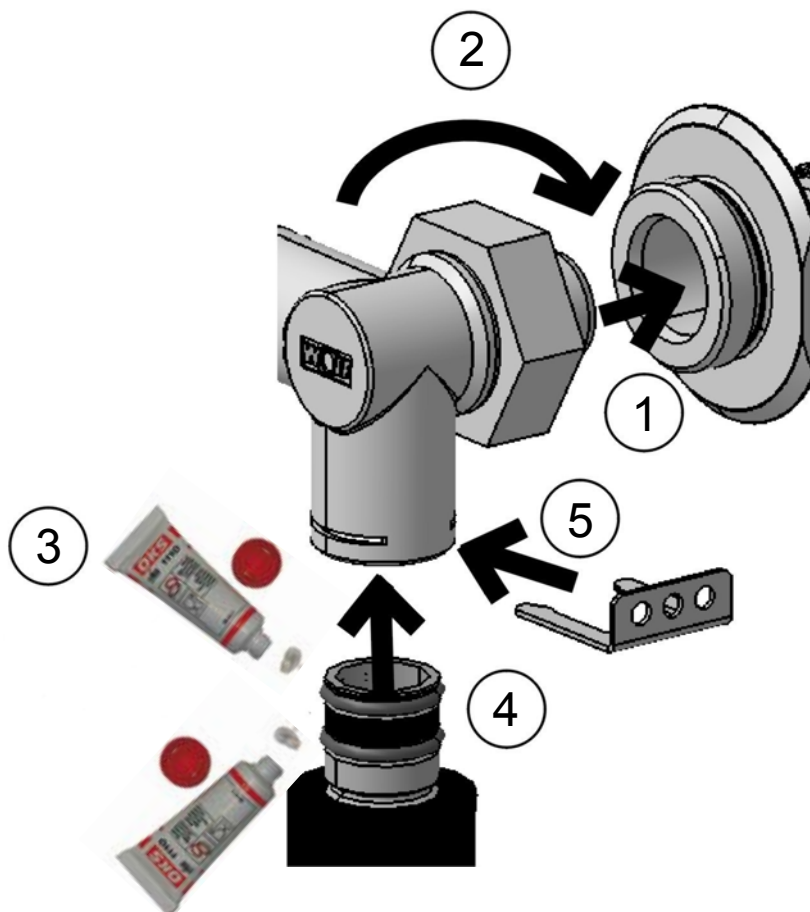

Lieferumfang:

Anschlussset COB mit CS wandstehend
bestehend aus:

- 2 Kreuzstücke mit je 2 Anschlüssen
- 4 Klammern
- 3 Edelstahlwellrohre 1", Länge 1300mm
- 1 Edelstahlwellrohre 1", Länge 800mm
- 2 Edelstahlwellrohre ¾", Länge 800mm
für Kaltwasser und Warmwasser
- 1 Silikonfett-Tube
- 1 Kürzungsset ¾"

Pièces fournies:

Kit de raccordement pour COB avec CS placé devant un mur

composé de:

- 2 croix équipées chacune de deux raccords
- 4 attaches
- 3 tubes ondulés en inox, 1", long. 1300 mm
- 1 tubes ondulés en inox, 1", long. 800mm
- 2 tubes ondulés en inox, 3/4", long. de 800 mm pour eau froide et eau chaude
- 1 tube de graisse au silicone
- 1 kit de réduction, 3/4"

Leveringsomvang:

Aansluitset COB met CS voor staande plaatsing

bestaat uit:

- 2 kruisstukken met telkens 2 aansluitingen
- 4 klemmen
- 3 flexibele RVS aansluitleidingen 1", lengte 1300 mm
- 1 flexibele RVS aansluitleidingen 1", lengte 800mm
- 2 flexibele RVS aansluitleidingen 3/4", lengte 800mm voor koud water en warm water
- 1 tube siliconenvet
- 1 verkortingsset 3/4"

Zakres dostawy:

Zestaw przył. COB z CS stojącym prz ścianie

składający się z:

- 2 Elementy krzyżowe z 2 przyłączami
- 4 Klamry
- 3 Rury el. ze st.nierdz. 1", dł 1300mm
- 1 Rura el. ze st.nierdz 1", dł 800mm
- 2 Rury el. ze st.nierdz 3/4", dł 800mm do wody zimnej i gorącej
- 1 Tuba smaru silikonowego
- 1 Element skracający 3/4"