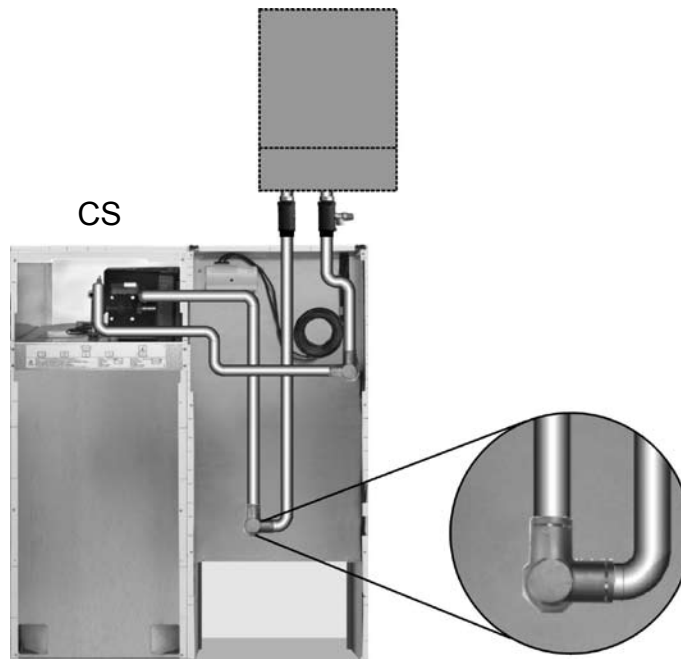

Lieferumfang:

Anschlussset COB mit CS wandstehend
bestehend aus:

- 2 Kreuzstücke mit je 2 Anschlüssen
- 4 Klammern
- 3 Edelstahlwellrohre 1", Länge 1300mm
- 1 Edelstahlwellrohre 1", Länge 800mm
- 2 Edelstahlwellrohre ¾", Länge 800mm
für Kaltwasser und Warmwasser
- 1 Silikonfett-Tube
- 1 Kürzungsset ¾"

Dotazione di fornitura:

Kit de collegamento per COB con CS installazione frontale

composto da:

- 2 attacchi a croce con 2 raccordi ciascuno
- 4 attacchi
- 3 tubi flessibili in inox, 1", lung. 1300 mm
- 1 tubi flessibili in inox, 1", lung. 800mm
- 2 tubi flessibili in inox, 3/4", lung. 800 mm
per acqua fredda e acqua calda
- 1 tubo di grasso al silicone
- 1 kit di riduzione, 3/4"

Leveringsomfang:

Tilslutningsæt COB med CS

Bestående af:

- 2 Krydsstykker, hver med 2 tilslutninger
- 4 klammer
- 3 rustfri fleksible stålrør 1", længde 1300 mm
- 1 rustfri fleksible stålrør 1", længde 800 mm
- 2 rustfri fleksible stålrør 3/4", længde 800 mm for koldt og varmt brugsvand.
- 1 tube silikonefedt
- 1 reduktionsæt 3/4"

Zakres dostawy:

Zestaw przył. COB z CS stojącym prz ścianie

składający się z:

- 2 Elementy krzyżowe z 2 przyłączami
- 4 Klamry
- 3 Rury el. ze st.nierdz. 1", dł 1300mm
- 1 Rura el. ze st.nierdz 1", dł 800mm
- 2 Rury el. ze st.nierdz 3/4", dł 800mm do wody zimnej i gorącej
- 1 Tuba smaru silikonowego
- 1 Element skracający 3/4"