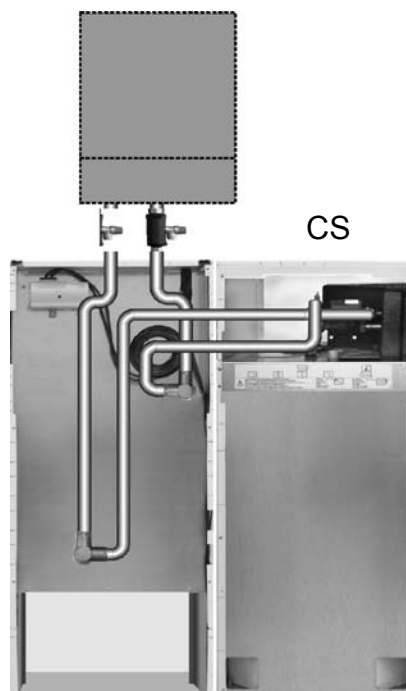

Lieferumfang:

Anschlussset COB mit CS wandstehend
bestehend aus:

- 2 Kreuzstücke mit je 2 Anschlüssen
- 4 Klammern
- 3 Edelstahlwellrohre 1", Länge 1300mm
- 1 Edelstahlwellrohre 1", Länge 800mm
- 2 Edelstahlwellrohre ¾", Länge 800mm
für Kaltwasser und Warmwasser
- 1 Silikonfett-Tube
- 1 Kürzungsset ¾"

Dotazione di fornitura:

Kit de collegamento per COB con CS installazione frontale

composto da:

- 2 attacchi a croce con 2 raccordi ciascuno
- 4 attacchi
- 3 tubi flessibili in inox, 1", lung. 1300 mm
- 1 tubi flessibili in inox, 1", lung. 800mm
- 2 tubi flessibili in inox, 3/4", lung. 800 mm
per acqua fredda e acqua calda
- 1 tubo di grasso al silicone
- 1 kit di riduzione, 3/4"

Leveringsomfang:

Tilslutningsæt COB med CS

Bestående af:

- 2 Krydsstykker, hver med 2 tilslutninger
- 4 klammer
- 3 rustfri fleksible stålrør 1", længde 1300 mm
- 1 rustfri fleksible stålrør 1", længde 800 mm
- 2 rustfri fleksible stålrør 3/4", længde 800 mm for koldt og varmt brugsvand.
- 1 tube silikonefedt
- 1 reduktionsæt 3/4"

Zakres dostawy:

Zestaw przył. COB z CS stojącym prz ścianie

składający się z:

- 2 Elementy krzyżowe z 2 przyłączami
- 4 Klamry
- 3 Rury el. ze st.nierdz. 1", dł 1300mm
- 1 Rura el. ze st.nierdz 1", dł 800mm
- 2 Rury el. ze st.nierdz 3/4", dł 800mm do wody zimnej i gorącej
- 1 Tuba smaru silikonowego
- 1 Element skracający 3/4"