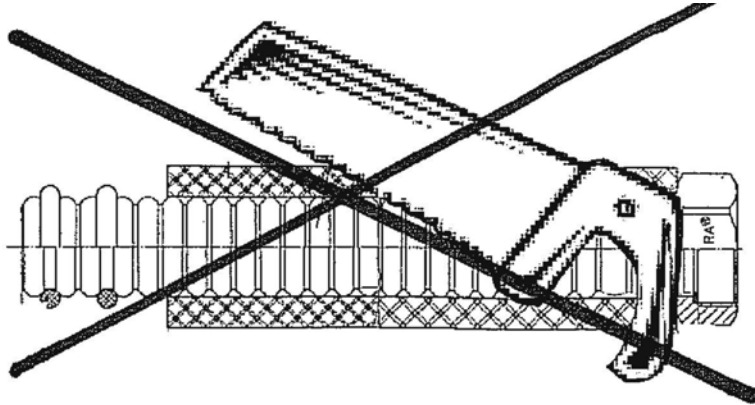

Lieferumfang:

Anschlussset COB mit CS wandstehend
bestehend aus:

- 2 Kreuzstücke mit je 2 Anschlüssen
- 4 Klammern
- 3 Edelstahlwellrohre 1", Länge 1300mm
- 1 Edelstahlwellrohre 1", Länge 800mm
- 2 Edelstahlwellrohre ¾", Länge 800mm
für Kaltwasser und Warmwasser
- 1 Silikonfett-Tube
- 1 Kürzungsset ¾"

Pièces fournies:

Kit de raccordement pour COB avec CS placé devant un mur

composé de:

- 2 croix équipées chacune de deux raccords
- 4 attaches
- 3 tubes ondulés en inox, 1", long. 1300 mm
- 1 tubes ondulés en inox, 1", long. 800mm
- 2 tubes ondulés en inox, 3/4", long. de 800 mm pour eau froide et eau chaude
- 1 tube de graisse au silicone
- 1 kit de réduction, 3/4"

Leveringsomvang:

Aansluitset COB met CS voor staande plaatsing

bestaat uit:

- 2 kruisstukken met telkens 2 aansluitingen
- 4 klemmen
- 3 flexibele RVS aansluitleidingen 1", lengte 1300 mm
- 1 flexibele RVS aansluitleidingen 1", lengte 800mm
- 2 flexibele RVS aansluitleidingen 3/4", lengte 800mm voor koud water en warm water
- 1 tube siliconenvet
- 1 verkortingsset 3/4"

Volumen de suministro:

Kit de conexión COB con CS mural de pie
compuesto de:

- 2 piezas en cruz con 2 conexiones cada una
- 4 abrazaderas
- 3 tubos ondulados de acero inoxidable de 1", 1300 mm de longitud
- 1 tubos ondulados de acero inoxidable de 1", 800mm de longitud
- 2 tubos ondulados de acero inoxidable de 3/4", 800 mm de longitud para agua fría y caliente
- 1 tubo de grasa de silicona
- 1 juego de reducción de 3/4"