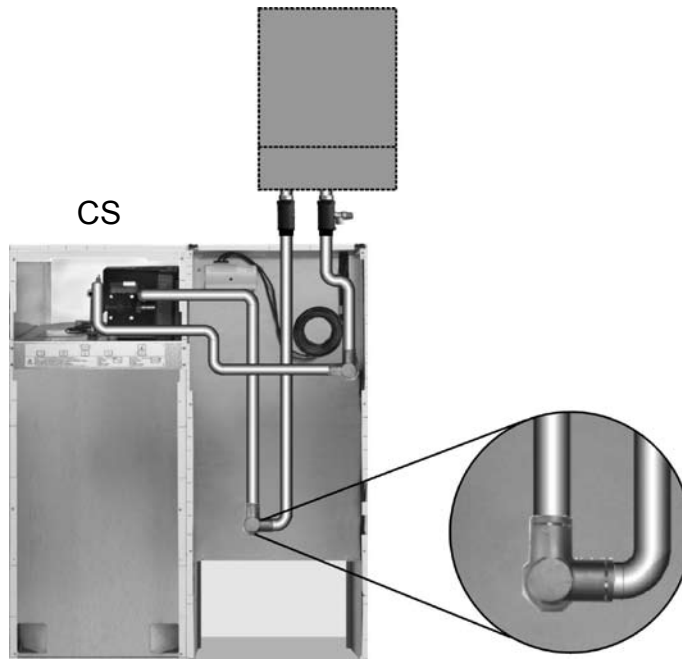

Lieferumfang:

Anschlussset COB mit CS wandstehend
bestehend aus:

- 2 Kreuzstücke mit je 2 Anschlüssen
- 4 Klammern
- 3 Edelstahlwellrohre 1", Länge 1300mm
- 1 Edelstahlwellrohre 1", Länge 800mm
- 2 Edelstahlwellrohre ¾", Länge 800mm
für Kaltwasser und Warmwasser
- 1 Silikonfett-Tube
- 1 Kürzungsset ¾"

Pièces fournies:

Kit de raccordement pour COB avec CS placé devant un mur

composé de:

- 2 croix équipées chacune de deux raccords
- 4 attaches
- 3 tubes ondulés en inox, 1", long. 1300 mm
- 1 tubes ondulés en inox, 1", long. 800mm
- 2 tubes ondulés en inox, 3/4", long. de 800 mm pour eau froide et eau chaude
- 1 tube de graisse au silicone
- 1 kit de réduction, 3/4"

Leveringsomvang:

Aansluitset COB met CS voor staande plaatsing

bestaat uit:

- 2 kruisstukken met telkens 2 aansluitingen
- 4 klemmen
- 3 flexibele RVS aansluitleidingen 1", lengte 1300 mm
- 1 flexibele RVS aansluitleidingen 1", lengte 800mm
- 2 flexibele RVS aansluitleidingen 3/4", lengte 800mm voor koud water en warm water
- 1 tube siliconenvet
- 1 verkortingsset 3/4"

Dotazione di fornitura:

Kit de collegamento per COB con CS installazione frontale

composto da:

- 2 attacchi a croce con 2 raccordi ciascuno
- 4 attacchi
- 3 tubi flessibili in inox, 1", lung. 1300 mm
- 1 tubi flessibili in inox, 1", lung. 800mm
- 2 tubi flessibili in inox, 3/4", lung. 800 mm
per acqua fredda e acqua calda
- 1 tubo di grasso al silicone
- 1 kit di riduzione, 3/4"