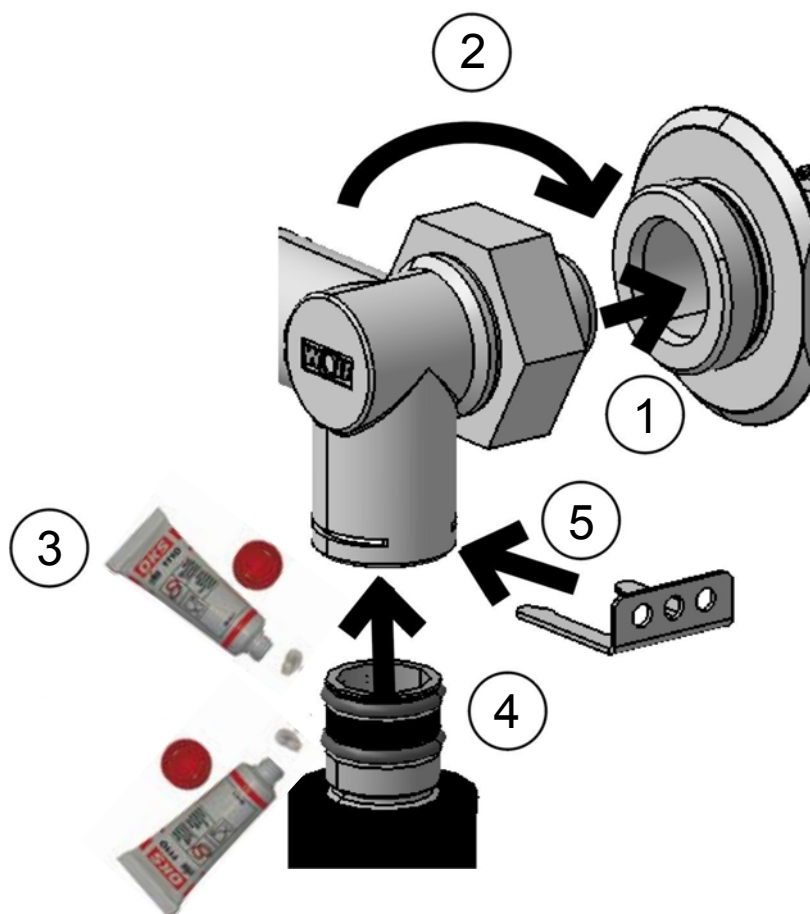

Lieferumfang:

Anschlussset COB mit CS wandstehend
bestehend aus:

- 2 Kreuzstücke mit je 2 Anschlüssen
- 4 Klammern
- 3 Edelstahlwellrohre 1", Länge 1300mm
- 1 Edelstahlwellrohre 1", Länge 800mm
- 2 Edelstahlwellrohre ¾", Länge 800mm
für Kaltwasser und Warmwasser
- 1 Silikonfett-Tube
- 1 Kürzungsset ¾"

Pièces fournies:

Kit de raccordement pour COB avec CS placé devant un mur

composé de:

- 2 croix équipées chacune de deux raccords
- 4 attaches
- 3 tubes ondulés en inox, 1", long. 1300 mm
- 1 tubes ondulés en inox, 1", long. 800mm
- 2 tubes ondulés en inox, 3/4", long. de 800 mm pour eau froide et eau chaude
- 1 tube de graisse au silicone
- 1 kit de réduction, 3/4"

Leveringsomvang:

Aansluitset COB met CS voor staande plaatsing

bestaat uit:

- 2 kruisstukken met telkens 2 aansluitingen
- 4 klemmen
- 3 flexibele RVS aansluitleidingen 1", lengte 1300 mm
- 1 flexibele RVS aansluitleidingen 1", lengte 800mm
- 2 flexibele RVS aansluitleidingen 3/4", lengte 800mm voor koud water en warm water
- 1 tube siliconenvet
- 1 verkortingsset 3/4"

Zakres dostawy:

Zestaw przył. COB z CS stojącym prz ścianie

składający się z:

- 2 Elementy krzyżowe z 2 przyłączami
- 4 Klamry
- 3 Rury el. ze st.nierdz. 1", dł 1300mm
- 1 Rura el. ze st.nierdz 1", dł 800mm
- 2 Rury el. ze st.nierdz 3/4", dł 800mm do wody zimnej i gorącej
- 1 Tuba smaru silikonowego
- 1 Element skracający 3/4"