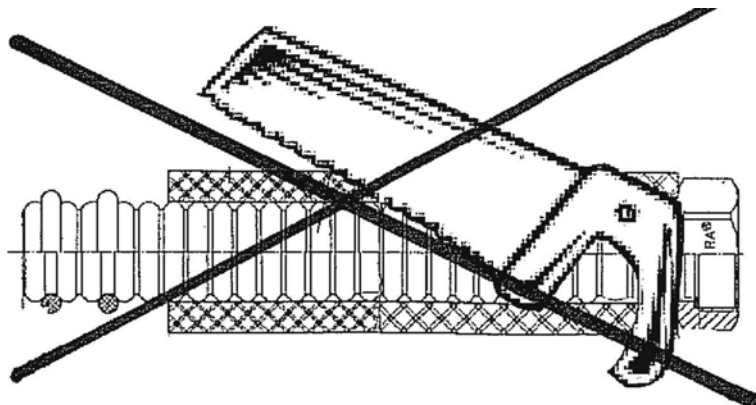

Lieferumfang:

Anschlussset COB mit CS wandstehend
bestehend aus:

- 2 Kreuzstücke mit je 2 Anschlüssen
- 4 Klammern
- 3 Edelstahlwellrohre 1", Länge 1300mm
- 1 Edelstahlwellrohre 1", Länge 800mm
- 2 Edelstahlwellrohre ¾", Länge 800mm
für Kaltwasser und Warmwasser
- 1 Silikonfett-Tube
- 1 Kürzungsset ¾"

Leveringsomvang:

Aansluitset COB met CS voor staande plaatsing

bestaat uit:

- 2 kruisstukken met telkens 2 aansluitingen
- 4 klemmen
- 3 flexibele RVS aansluitleidingen 1", lengte 1300 mm
- 1 flexibele RVS aansluitleidingen 1", lengte 800mm
- 2 flexibele RVS aansluitleidingen 3/4", lengte 800mm voor koud water en warm water
- 1 tube siliconenvet
- 1 verkortingsset 3/4"

Volumen de suministro:

Kit de conexión COB con CS mural de pie
compuesto de:

- 2 piezas en cruz con 2 conexiones cada una
- 4 abrazaderas
- 3 tubos ondulados de acero inoxidable de 1", 1300 mm de longitud
- 1 tubos ondulados de acero inoxidable de 1", 800mm de longitud
- 2 tubos ondulados de acero inoxidable de 3/4", 800 mm de longitud para agua fría y caliente
- 1 tubo de grasa de silicona
- 1 juego de reducción de 3/4"

Dotazione di fornitura:

Kit de collegamento per COB con CS installazione frontale

composto da:

- 2 attacchi a croce con 2 raccordi ciascuno
- 4 attacchi
- 3 tubi flessibili in inox, 1", lung. 1300 mm
- 1 tubi flessibili in inox, 1", lung. 800mm
- 2 tubi flessibili in inox, 3/4", lung. 800 mm
per acqua fredda e acqua calda
- 1 tubo di grasso al silicone
- 1 kit di riduzione, 3/4"