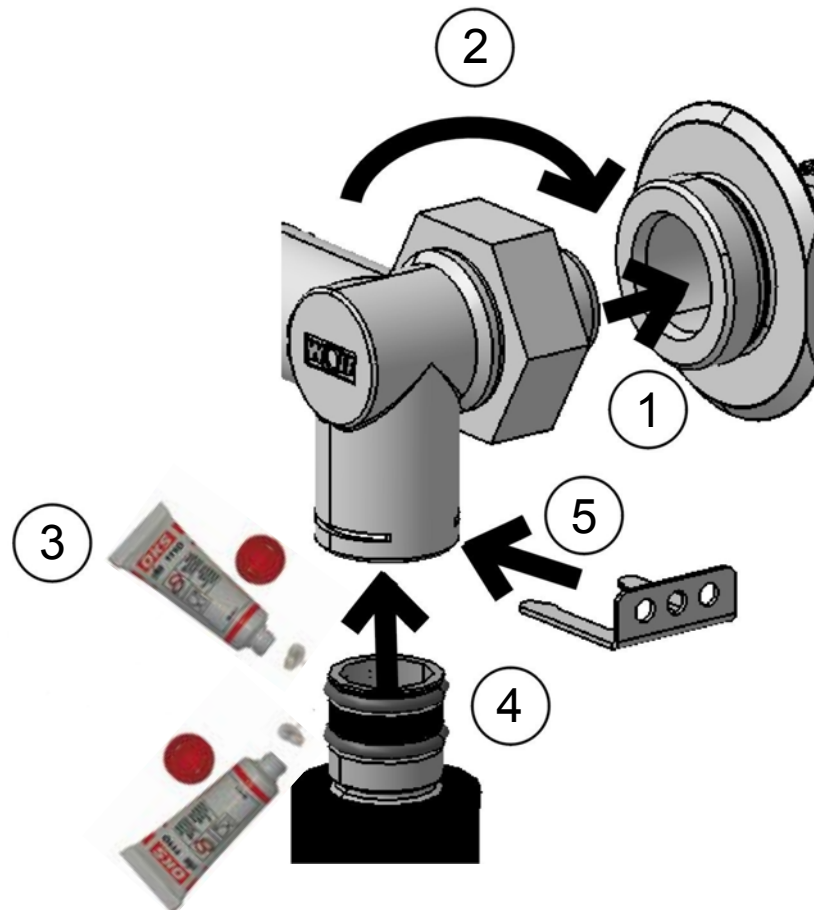

Lieferumfang:

Anschlussset COB mit CS wandstehend
bestehend aus:

- 2 Kreuzstücke mit je 2 Anschlüssen
- 4 Klammern
- 3 Edelstahlwellrohre 1", Länge 1300mm
- 1 Edelstahlwellrohre 1", Länge 800mm
- 2 Edelstahlwellrohre ¾", Länge 800mm
für Kaltwasser und Warmwasser
- 1 Silikonfett-Tube
- 1 Kürzungsset ¾"

Pièces fournies:

Kit de raccordement pour COB avec CS placé devant un mur

composé de:

- 2 croix équipées chacune de deux raccords
- 4 attaches
- 3 tubes ondulés en inox, 1", long. 1300 mm
- 1 tubes ondulés en inox, 1", long. 800mm
- 2 tubes ondulés en inox, 3/4", long. de 800 mm pour eau froide et eau chaude
- 1 tube de graisse au silicone
- 1 kit de réduction, 3/4"

Leveringsomvang:

Aansluitset COB met CS voor staande plaatsing

bestaat uit:

- 2 kruisstukken met telkens 2 aansluitingen
- 4 klemmen
- 3 flexibele RVS aansluitleidingen 1", lengte 1300 mm
- 1 flexibele RVS aansluitleidingen 1", lengte 800mm
- 2 flexibele RVS aansluitleidingen 3/4", lengte 800mm voor koud water en warm water
- 1 tube siliconenvet
- 1 verkortingsset 3/4"

Dotazione di fornitura:

Kit de collegamento per COB con CS installazione frontale

composto da:

- 2 attacchi a croce con 2 raccordi ciascuno
- 4 attacchi
- 3 tubi flessibili in inox, 1", lung. 1300 mm
- 1 tubi flessibili in inox, 1", lung. 800mm
- 2 tubi flessibili in inox, 3/4", lung. 800 mm
per acqua fredda e acqua calda
- 1 tubo di grasso al silicone
- 1 kit di riduzione, 3/4"