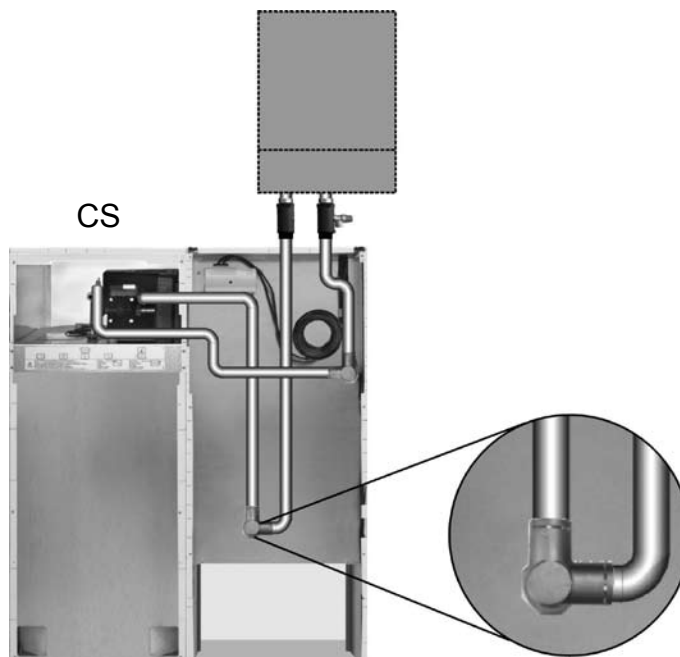

Lieferumfang:

Anschlussset COB mit CS wandstehend
bestehend aus:

- 2 Kreuzstücke mit je 2 Anschlüssen
- 4 Klammern
- 3 Edelstahlwellrohre 1", Länge 1300mm
- 1 Edelstahlwellrohre 1", Länge 800mm
- 2 Edelstahlwellrohre ¾", Länge 800mm
für Kaltwasser und Warmwasser
- 1 Silikonfett-Tube
- 1 Kürzungsset ¾"

Dotazione di fornitura:

Kit de collegamento per COB con CS installazione frontale

composto da:

- 2 attacchi a croce con 2 raccordi ciascuno
- 4 attacchi
- 3 tubi flessibili in inox, 1", lung. 1300 mm
- 1 tubi flessibili in inox, 1", lung. 800mm
- 2 tubi flessibili in inox, 3/4", lung. 800 mm
per acqua fredda e acqua calda
- 1 tubo di grasso al silicone
- 1 kit di riduzione, 3/4"

Leveringsomfang:

Tilslutningsæt COB med CS

Bestående af:

- 2 Krydsstykker, hver med 2 tilslutninger
- 4 klammer
- 3 rustfri fleksible stålrør 1", længde 1300 mm
- 1 rustfri fleksible stålrør 1", længde 800 mm
- 2 rustfri fleksible stålrør 3/4", længde 800 mm for koldt og varmt brugsvand.
- 1 tube silikonefedt
- 1 reduktionsæt 3/4"

Zakres dostawy:

Zestaw przył. COB z CS stojącym prz ścianie

składający się z:

- 2 Elementy krzyżowe z 2 przyłączami
- 4 Klamry
- 3 Rury el. ze st.nierdz. 1", dł 1300mm
- 1 Rura el. ze st.nierdz 1", dł 800mm
- 2 Rury el. ze st.nierdz 3/4", dł 800mm do wody zimnej i gorącej
- 1 Tuba smaru silikonowego
- 1 Element skracający 3/4"