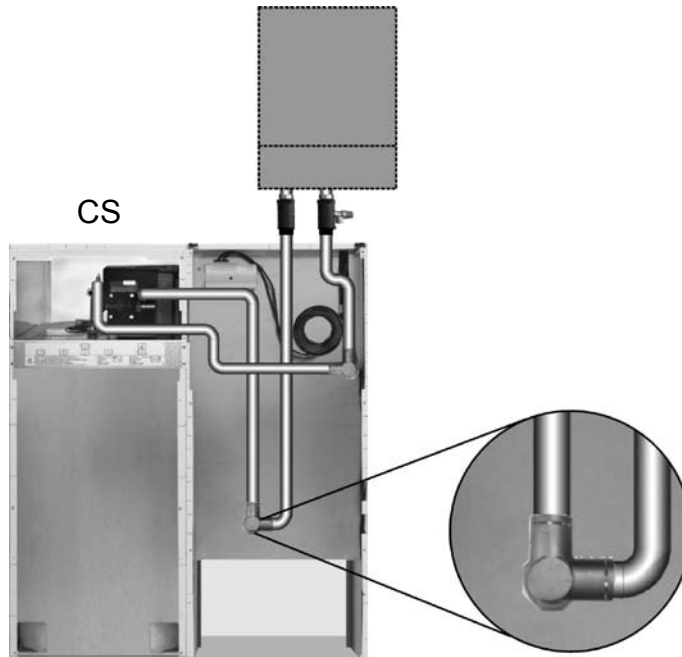

Lieferumfang:

Anschlussset COB mit CS wandstehend
bestehend aus:

- 2 Kreuzstücke mit je 2 Anschlüssen
- 4 Klammern
- 3 Edelstahlwellrohre 1", Länge 1300mm
- 1 Edelstahlwellrohre 1", Länge 800mm
- 2 Edelstahlwellrohre ¾", Länge 800mm
für Kaltwasser und Warmwasser
- 1 Silikonfett-Tube
- 1 Kürzungsset ¾"

Pièces fournies:

Kit de raccordement pour COB avec CS placé devant un mur

composé de:

- 2 croix équipées chacune de deux raccords
- 4 attaches
- 3 tubes ondulés en inox, 1", long. 1300 mm
- 1 tubes ondulés en inox, 1", long. 800mm
- 2 tubes ondulés en inox, 3/4", long. de 800 mm pour eau froide et eau chaude
- 1 tube de graisse au silicone
- 1 kit de réduction, 3/4"

Leveringsomvang:

Aansluitset COB met CS voor staande plaatsing

bestaat uit:

- 2 kruisstukken met telkens 2 aansluitingen
- 4 klemmen
- 3 flexibele RVS aansluitleidingen 1", lengte 1300 mm
- 1 flexibele RVS aansluitleidingen 1", lengte 800mm
- 2 flexibele RVS aansluitleidingen 3/4", lengte 800mm voor koud water en warm water
- 1 tube siliconenvet
- 1 verkortingsset 3/4"

Dotazione di fornitura:

Kit de collegamento per COB con CS installazione frontale

composto da:

- 2 attacchi a croce con 2 raccordi ciascuno
- 4 attacchi
- 3 tubi flessibili in inox, 1", lung. 1300 mm
- 1 tubi flessibili in inox, 1", lung. 800mm
- 2 tubi flessibili in inox, 3/4", lung. 800 mm
per acqua fredda e acqua calda
- 1 tubo di grasso al silicone
- 1 kit di riduzione, 3/4"