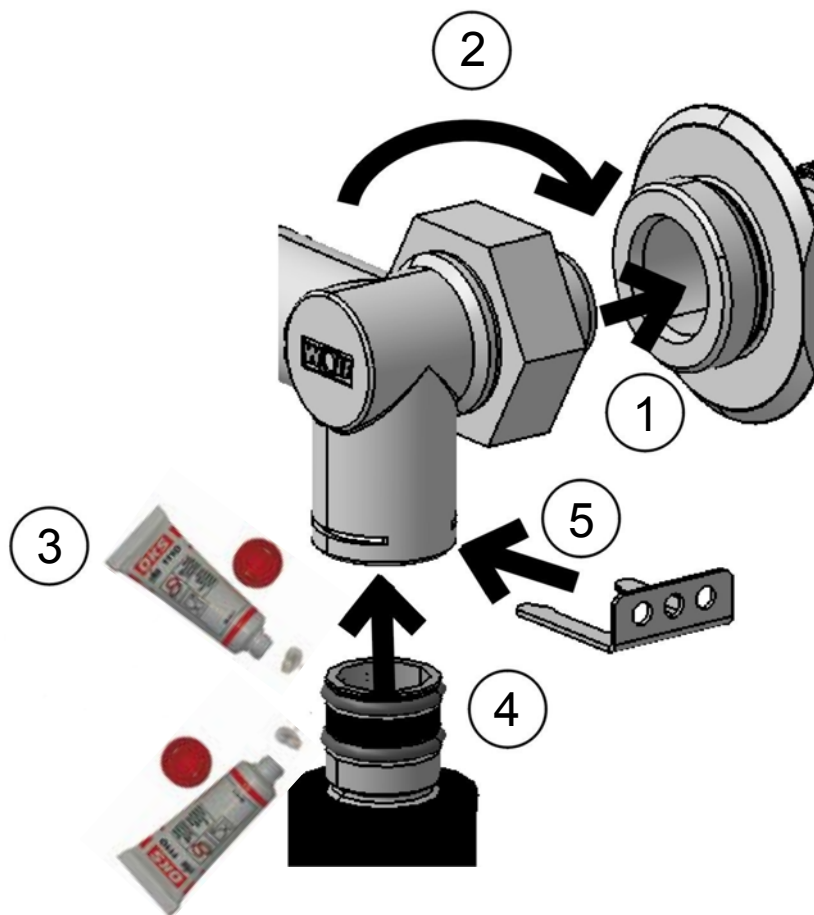

Lieferumfang:

Anschlussset COB mit CS wandstehend
bestehend aus:

- 2 Kreuzstücke mit je 2 Anschlüssen
- 4 Klammern
- 3 Edelstahlwellrohre 1", Länge 1300mm
- 1 Edelstahlwellrohre 1", Länge 800mm
- 2 Edelstahlwellrohre ¾", Länge 800mm
für Kaltwasser und Warmwasser
- 1 Silikonfett-Tube
- 1 Kürzungsset ¾"

Volumen de suministro:

Kit de conexión COB con CS mural de pie
compuesto de:

- 2 piezas en cruz con 2 conexiones cada una
- 4 abrazaderas
- 3 tubos ondulados de acero inoxidable de 1", 1300 mm de longitud
- 1 tubos ondulados de acero inoxidable de 1", 800mm de longitud
- 2 tubos ondulados de acero inoxidable de 3/4", 800 mm de longitud para agua fría y caliente
- 1 tubo de grasa de silicona
- 1 juego de reducción de 3/4"

Dotazione di fornitura:

Kit de collegamento per COB con CS installazione frontale

composto da:

- 2 attacchi a croce con 2 raccordi ciascuno
- 4 attacchi
- 3 tubi flessibili in inox, 1", lung. 1300 mm
- 1 tubi flessibili in inox, 1", lung. 800mm
- 2 tubi flessibili in inox, 3/4", lung. 800 mm
per acqua fredda e acqua calda
- 1 tubo di grasso al silicone
- 1 kit di riduzione, 3/4"

Zakres dostawy:

Zestaw przył. COB z CS stojącym prz ścianie

składający się z:

- 2 Elementy krzyżowe z 2 przyłączami
- 4 Klamry
- 3 Rury el. ze st.nierdz. 1", dł 1300mm
- 1 Rura el. ze st.nierdz 1", dł 800mm
- 2 Rury el. ze st.nierdz 3/4", dł 800mm do wody zimnej i gorącej
- 1 Tuba smaru silikonowego
- 1 Element skracający 3/4"