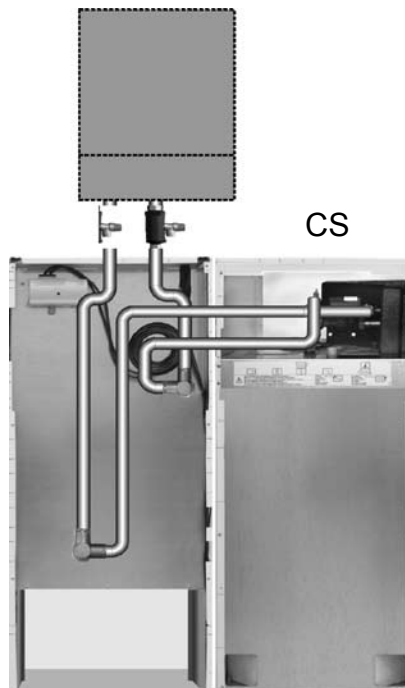

Lieferumfang:

Anschlussset COB mit CS wandstehend
bestehend aus:

- 2 Kreuzstücke mit je 2 Anschlüssen
- 4 Klammern
- 3 Edelstahlwellrohre 1", Länge 1300mm
- 1 Edelstahlwellrohre 1", Länge 800mm
- 2 Edelstahlwellrohre ¾", Länge 800mm
für Kaltwasser und Warmwasser
- 1 Silikonfett-Tube
- 1 Kürzungsset ¾"

Pièces fournies:

Kit de raccordement pour COB avec CS placé devant un mur

composé de:

- 2 croix équipées chacune de deux raccords
- 4 attaches
- 3 tubes ondulés en inox, 1", long. 1300 mm
- 1 tubes ondulés en inox, 1", long. 800mm
- 2 tubes ondulés en inox, 3/4", long. de 800 mm pour eau froide et eau chaude
- 1 tube de graisse au silicone
- 1 kit de réduction, 3/4"

Leveringsomvang:

Aansluitset COB met CS voor staande plaatsing

bestaat uit:

- 2 kruisstukken met telkens 2 aansluitingen
- 4 klemmen
- 3 flexibele RVS aansluitleidingen 1", lengte 1300 mm
- 1 flexibele RVS aansluitleidingen 1", lengte 800mm
- 2 flexibele RVS aansluitleidingen 3/4", lengte 800mm voor koud water en warm water
- 1 tube siliconenvet
- 1 verkortingsset 3/4"

Leveringsomfang:

Tilslutningsæt COB med CS

Bestående af:

- 2 Krydsstykker, hver med 2 tilslutninger
- 4 klammer
- 3 rustfri fleksible stålrør 1", længde 1300 mm
- 1 rustfri fleksible stålrør 1", længde 800 mm
- 2 rustfri fleksible stålrør 3/4", længde 800 mm for koldt og varmt brugsvand.
- 1 tube silikonefedt
- 1 reduktionsæt 3/4"