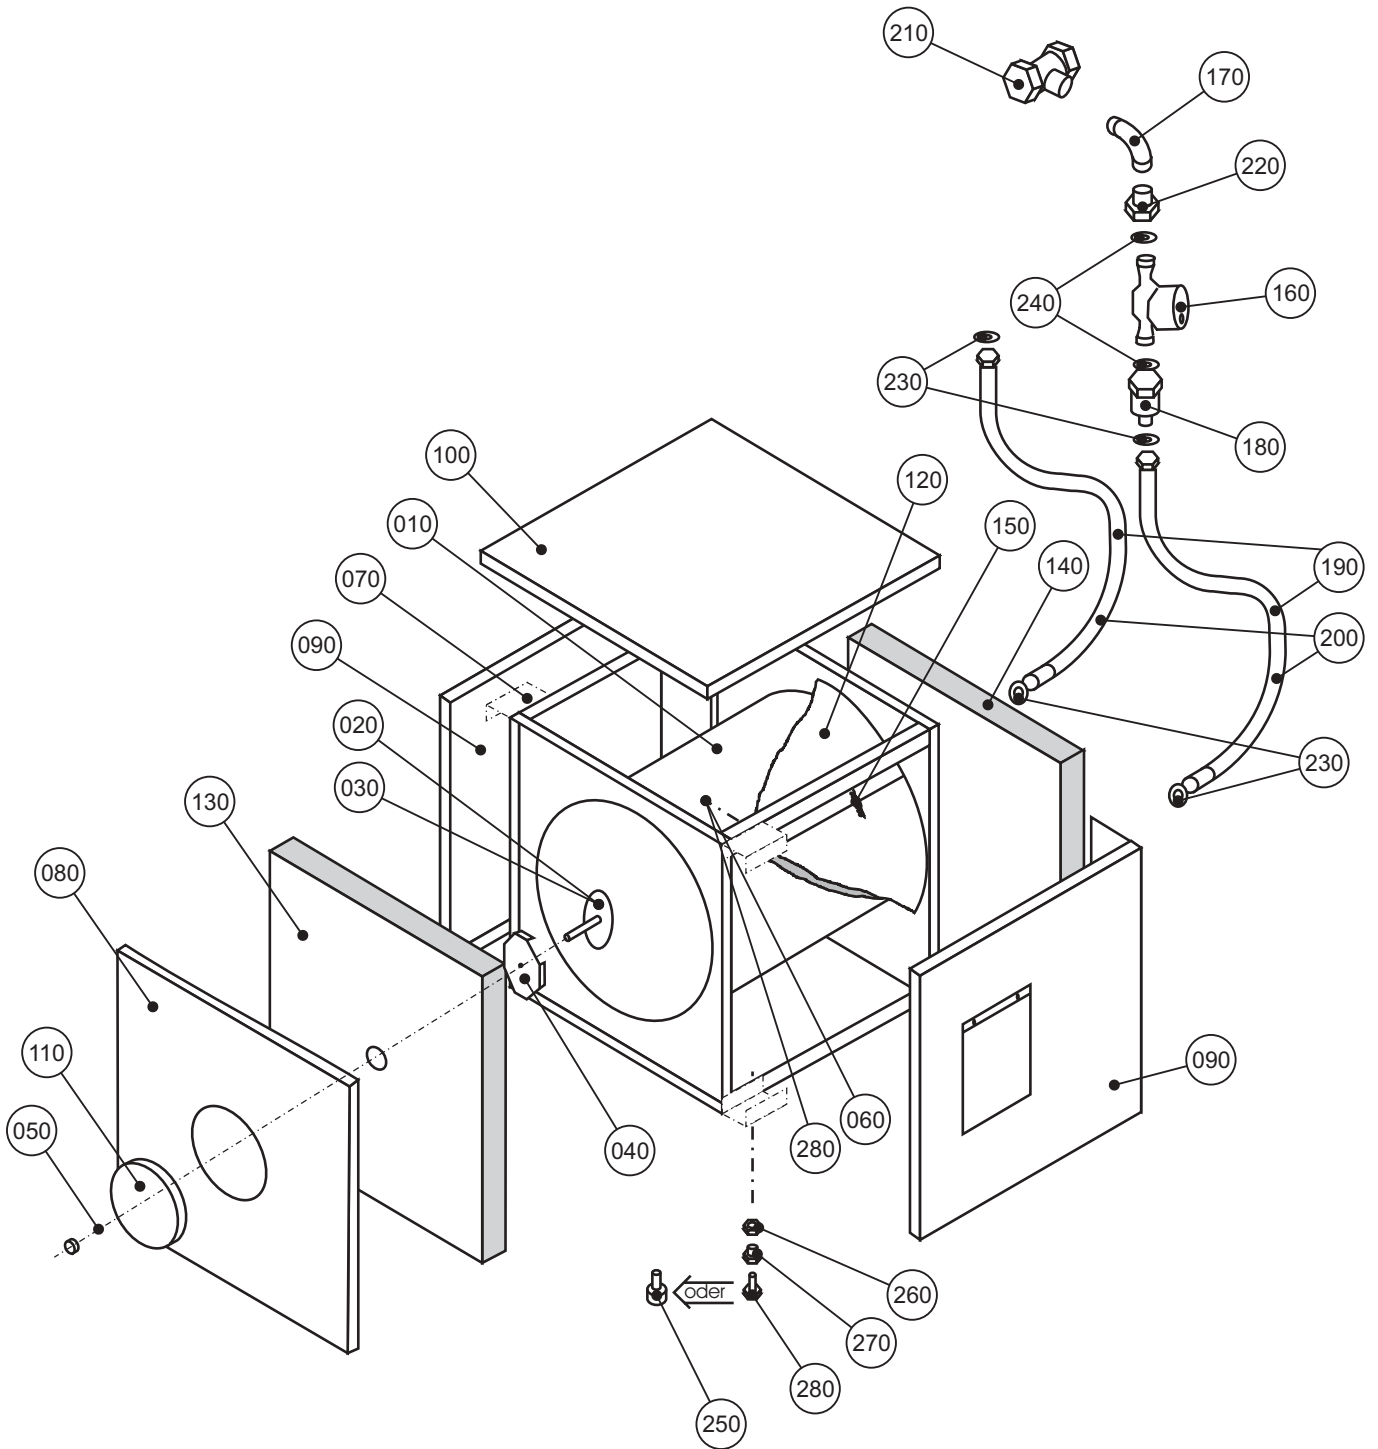

Ersatzteilliste Wolf

Speicher B-200 kpl.

Material-Nr. 8904309

Ex-Darstellung: 20-51-155-001

Index: 07

Gültig für Herstellnummer bis April 2001

PosNr	Benennung	Mnge	Ersatzteil	Bauteil	Prsgr
0010	EDELSTAHLSPICHER 200 LTR. OHNE VERKL. BEHÄLTER	1	8821103		96
	HANDLOCHDECKEL INCL. GEWINDEBOLZEN UND MUTTER M12	1		8902985	
	DICHTUNG HANDLOCHDECKEL	1		8821142	
	BÜGEL FÜR HANDLOCHDECKEL	1		2415150	
	MUTTER-SECHSKANT DIN934-M12-8	1		8821091	
	SECHSKANTMUTTER M8	1		3420004	
	SECHSKANTSCHRAUBE M8x30	2		3420002	
	Mutter für Reduzierschraubung M14X1,5	2		3410008	
	REDUZIERVERSCHRAUBUNG	4		3408015	
	SECHSKANTSCHRAUBE M10X45	4		3408010	
0020	HANDLOCHDECKEL INCL. GEWINDEBOLZEN UND MUTTER M12	1	8821142		27
0030	DICHTUNG HANDLOCHDECKEL	1	2415150		11
0040	BÜGEL FÜR HANDLOCHDECKEL	1	8821091		17
0050	MUTTER-SECHSKANT DIN934-M12-8	1	3420004		2
0060	SCHRAUBE-SECHSKANT DIN933-M12X20-8.8	1	3410020		4
0070	nicht vorhanden	1			
0080	VERKLEIDUNG VORNE SPEICHER (NB 17/155 - NB 40/200)	1	8822011		26
0090	VERKLEIDUNG SEITLICH FÜR 200 L SPEICHER BEI BESTELLUNG LINKS/RECHTS ANGEBEN	1	8822023		36
0100	VERKLEIDUNG OBEN SPEICHER 200 LTR. (OHNE ISOLIERUNG)	1	8822403		32
0110	VERSCHLUSSDECKEL FÜR HANDLOCH	1	2415200		11
0120	ISOLIERUNG (MANTEL)	1	1603363		35
0130	ISOLIERUNG VORNE	1	1613000		21
0140	ISOLIERUNG HINTEN	1	1603609		21
0150	SPANNFEDER FÜR ISOLIERUNG	1	2400106		4
0160	LADEPUMPE RS25/60 3/4" NB	1	2015000		38
0170	Bogen lang 90°, R 3/4" AG - Rp 3/4" IG, schwarz verzinkt	1	2022020		13
0180	Schwerkraftbremse f. Speicherverrohrung	1	2410015		20
0190	Schlauch flexibel 460mm mit Metallumfl. und Überwurfmutter 3/4"	1	2412010		25
0200	Schlauch flex. 640mm mit Metall- umflecht. und Überwurfmutter 3/4"	1	2412020		26
0210	T-Stück für Speicheranschluß Durchgang 1 1/2" Abzweig G 3/4" AG 2 Stück	1	2410066		21
0220	EINELEGEFITTING NR. 372 3/4"	1	2022018		5
0230	Flachdichtung 24X16X1,5, FIBER ROT	1	3901030		1
0240	FLACHDICHTUNG 44X32X2	1	3901040		5
0250	FUSS FÜR HEIZKESSELPROGRAMM D50	1	2095100		6
0260	Mutter für Reduzierschraubung M14X1,5	1	3408015		4
0270	REDUZIERVERSCHRAUBUNG	1	3408010		2
*0900	VERKLEIDUNG U. ISOLIERUNG F. EDELSTAHLSPICHER 200 LTR.	1	8810343		70