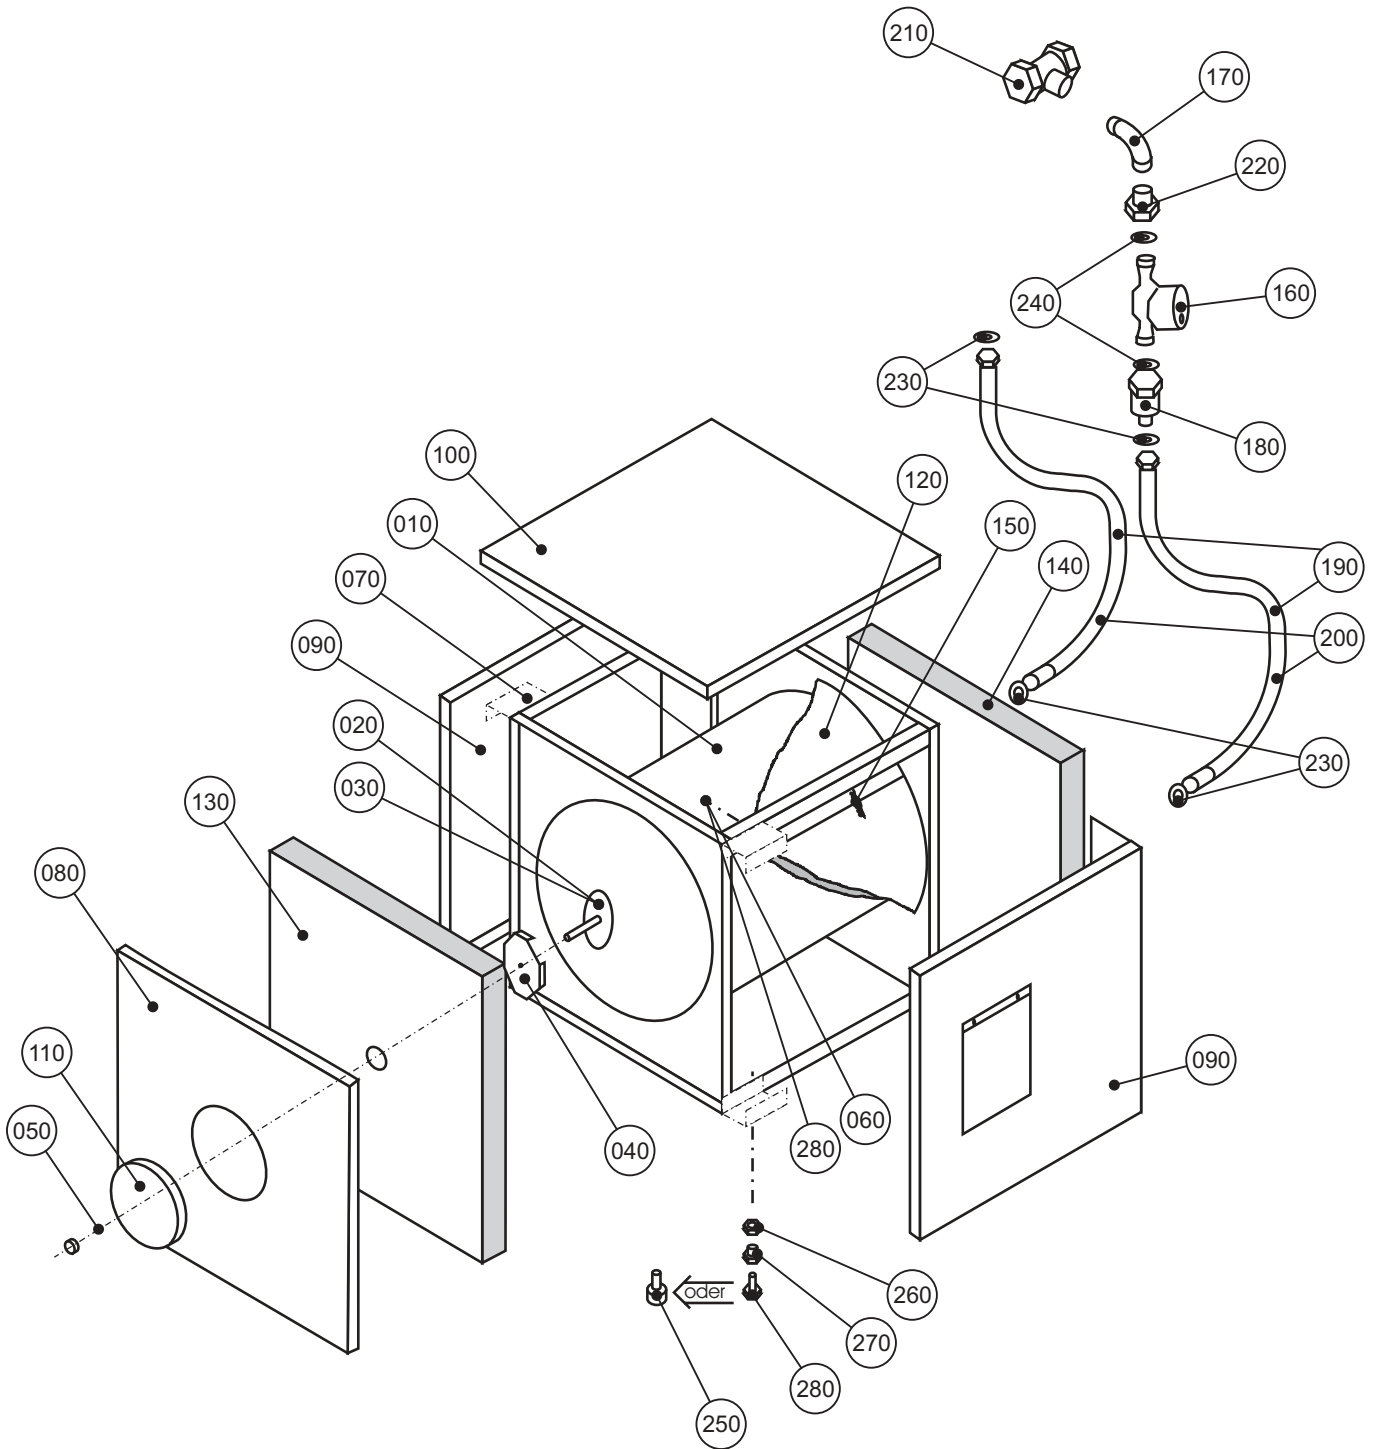

Technik, die dem Menschen dient.

Ersatzteilliste

Speicher B-155/200

Gültig für Herstellnummer bis April 2001

Ersatzteilliste Wolf

Speicher B-155 kpl.

Material-Nr. 8904308

Ex-Darstellung: 20-51-155-001